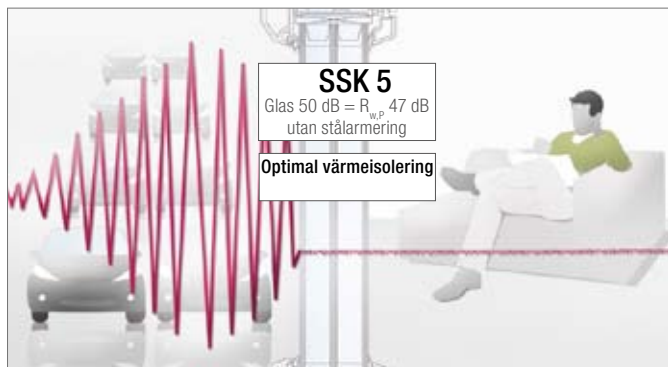

FÖNSTER AV GENEO®- PROFILER

LJUDISOLERANDE OCH INBROTTSFÖRHINDRANDE

Ljudisolering: Koppla av och njut av tystnaden

Isole-rings-klass	Trafiktäthet	Avstånd från huset till gatans mitt	Rekommenderat isoleringsvärde* för fönstret	Glas	R_{w,P}
1	Bostadsområde 1500 fordon/dag	30-12 m	28-29 dB		
2	Bostadsområde 1500 fordon/dag	12-5 m	30-34 dB		
3	Allmän väg 30 000 fordon/dag	150-80 m	35-39 dB		
4	Allmän väg 30 000 fordon/dag	80-30 m	40-44 dB	40 dB	42 dB

* Ljudnivå som fönstret isolerar